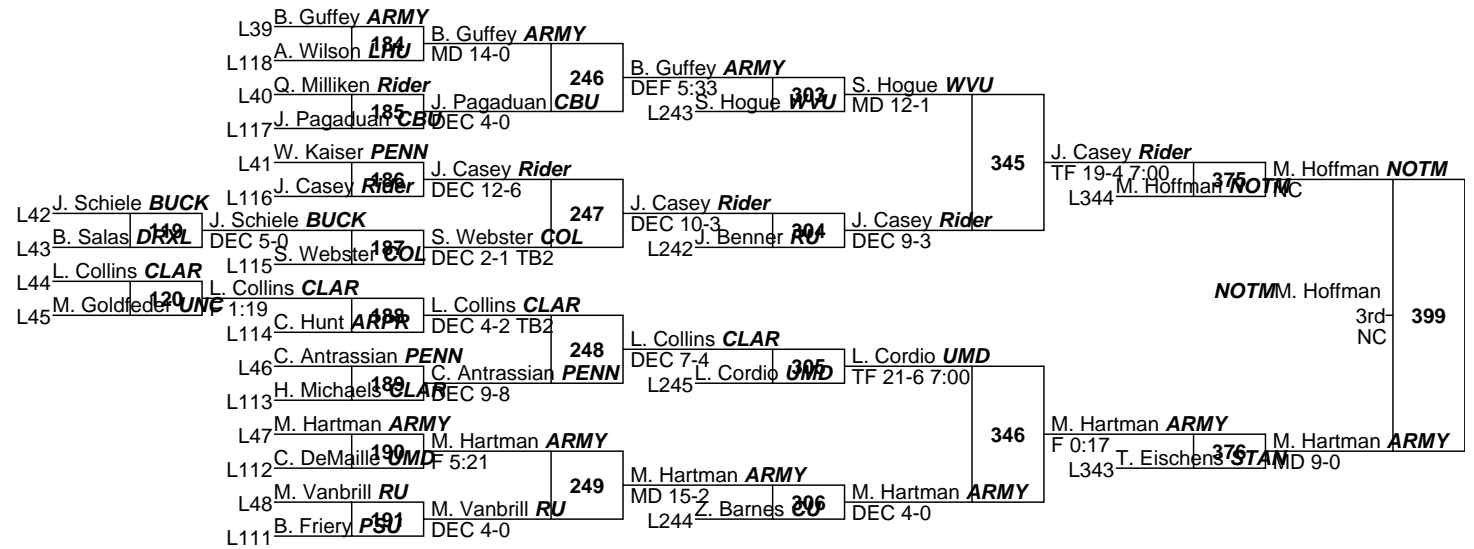

L375 J. Casey **Rider**
NC
L376 T. Eischens **STAN**
MD 9-0 NC