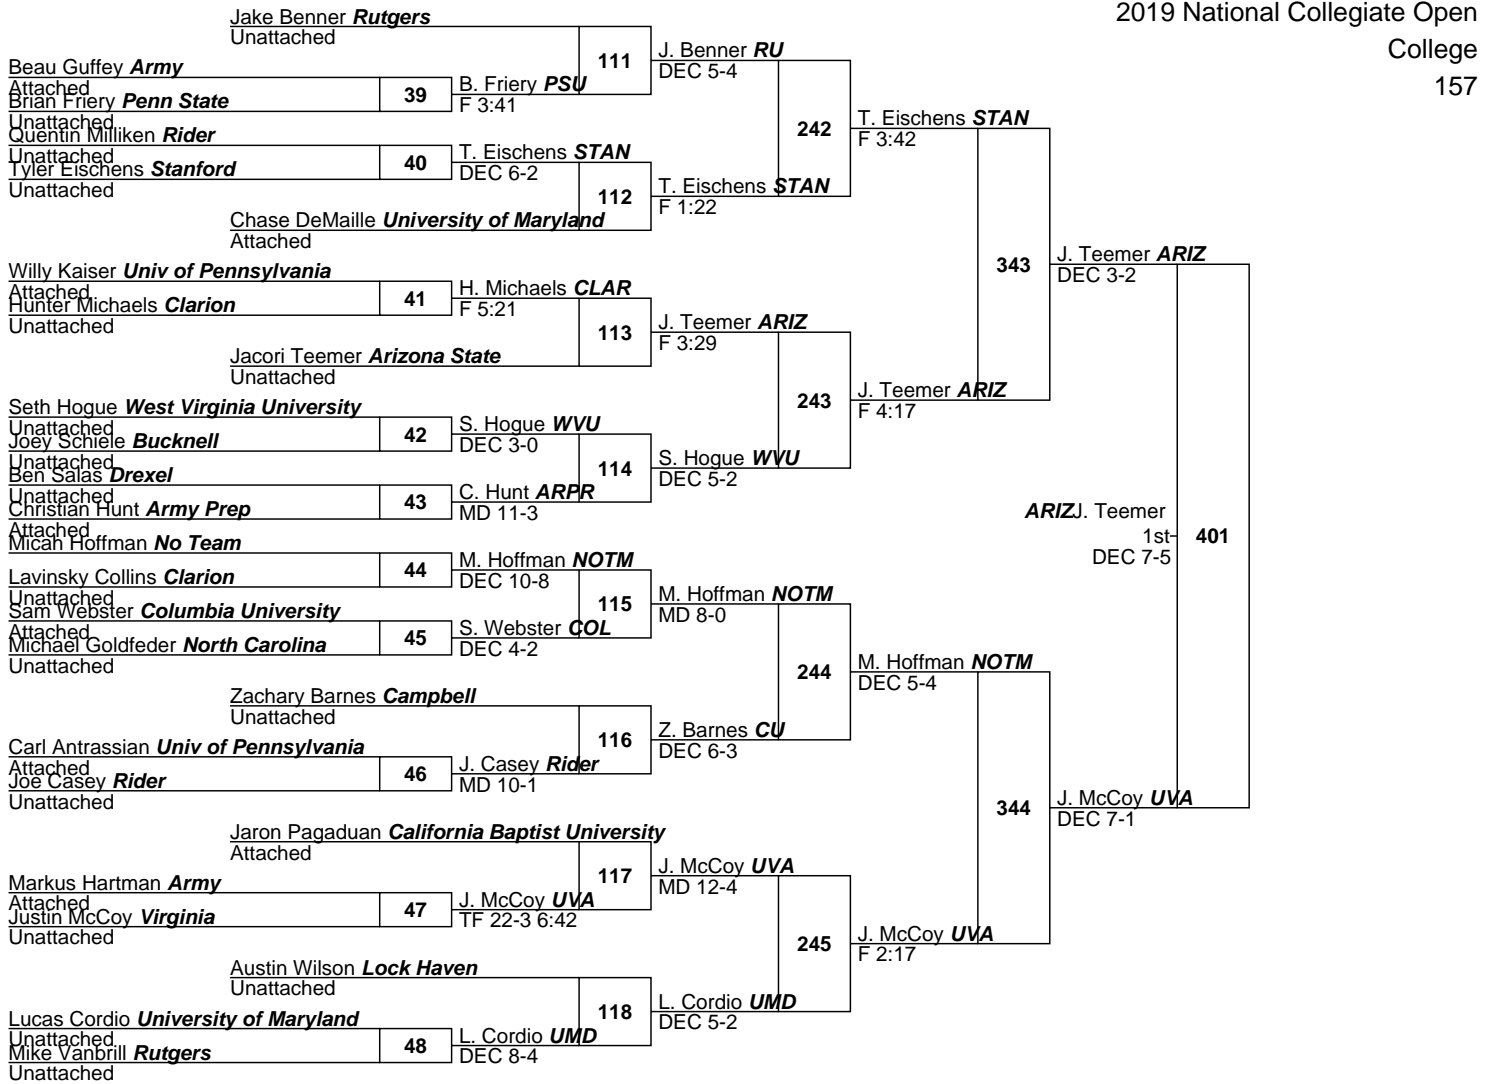

L375 J. Casey **Rider**
NC
L376 T. Eischens **STAN**
MD 9-0 NC