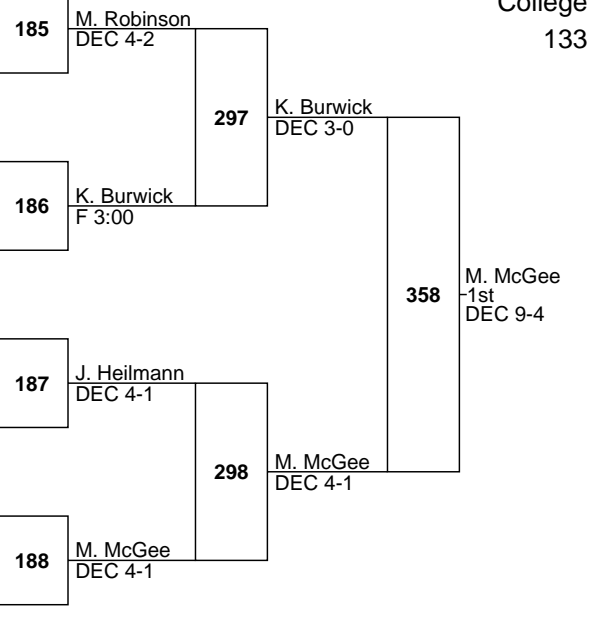

Jacob Allen **Navy**

Dillon Murphy **Harvard** 66

J. Allen
DEC 9-2

2020 National Collegiate Open
College
133

L59 M. Schleifer

L60 T. Delaware 189

M. Schleifer
DEC 8-6

J. Allen
FOR