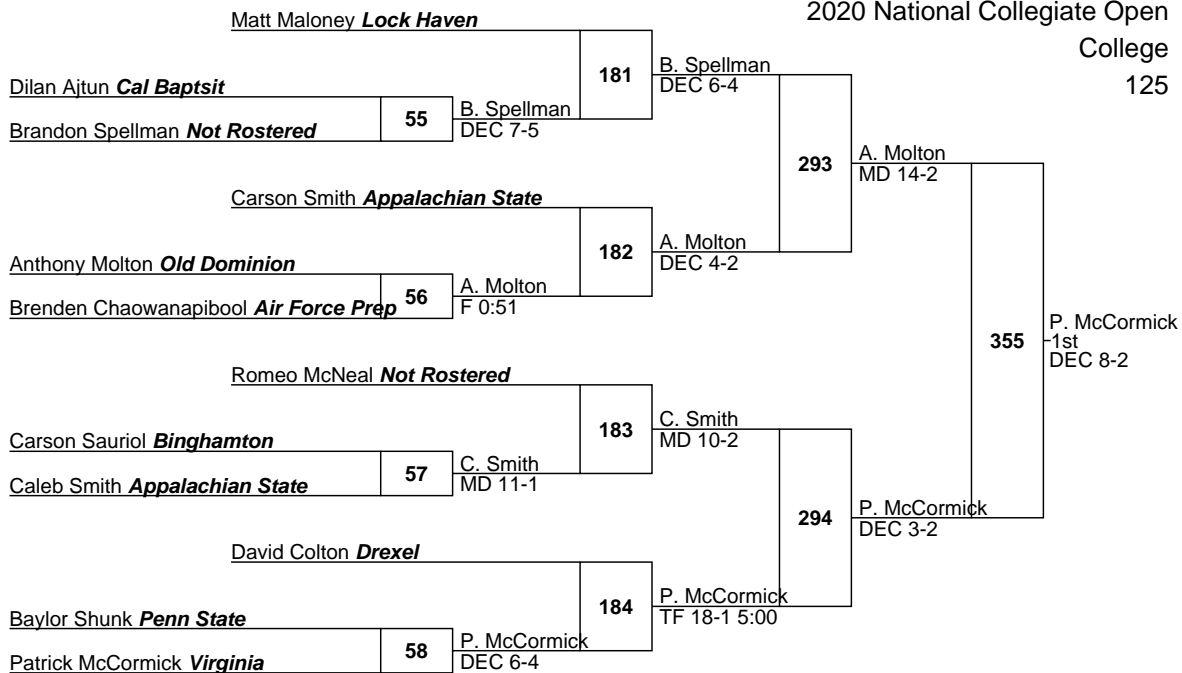

2020 National Collegiate Open

College

125

Malcom Robinson **Rutgers**

Mark Schleifer **Princeton** 59

M. Robinson
DEC 7-3

Orion Anderson **Maryland**

Tyler Delaware **Old Dominion** 60