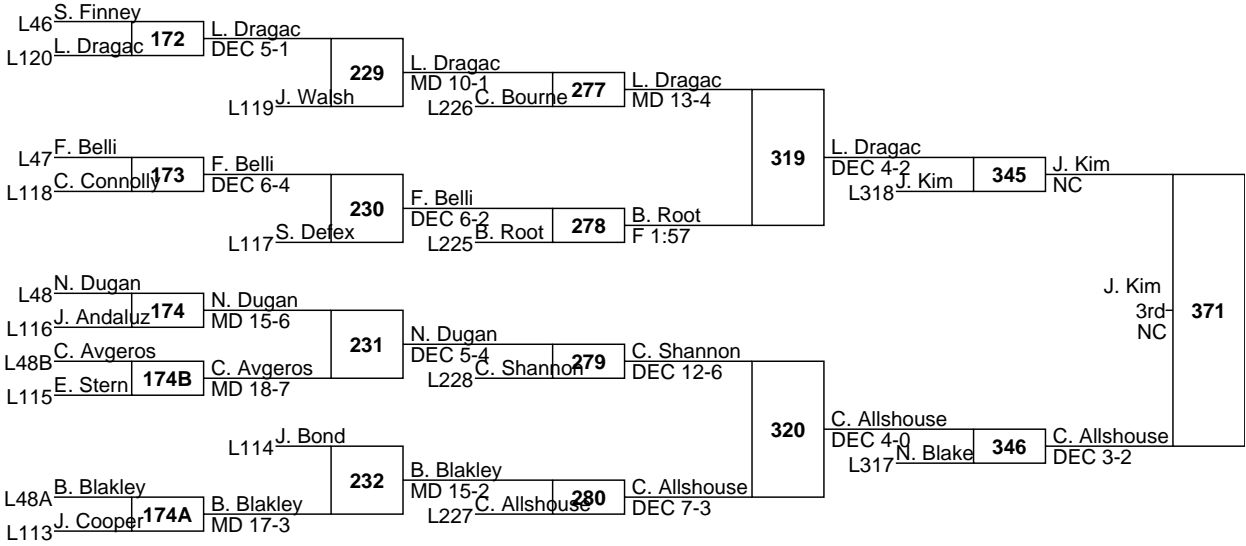

Julian Ramirez **Not Rostered**

Brett Mordecai Appalachian State	37	J. Ramirez F 2:56	104
Kellen Ekern Old Dominion			

J. Ramirez DEC 8-1	217

Alex Marciniak Sacred Heart		A. English TF 17-1 6:05	105
Alec English George Mason	37A		
Jake Stefanowicz Penn		R. Kanniard DEC 9-4	
Robert Kanniard Rutgers	38		

R. Kanniard DEC 9-4	313

Loranzo Rajaonarivelo George Mason			106
Hadley Harrison Not Rostered		H. Harrison DEC 4-3	
Luis Morales Bridgewater State	39	H. Harrison DEC 4-2	

H. Harrison DEC 4-3	218

George Worthy Rider			107
Joey Schiele Bucknell		K. Kinsey DEC 4-0	
Kyrystian Kinsey Virginia	40		

G. Worthy DEC 8-6 SV	370

William MacDonald North Carolina			108
Eli Smith Franklin & Marshall		R. Winston F 5:14	
Rodney Winston George Mason	41		

W. MacDonald DEC 4-2	219

Michael Wilson Rider		M. Reniche F 0:24	109
Mason Reniche Not Rostered	42		
Ross McFarland Hofstra			

M. Reniche DEC 8-6	314

Lance Wissin Jersey City University		C. Smith MD 8-0	110
Cole Smith Old Dominion	43		
Jack Conway Penn			

C. Smith TF 16-1 4:01	220

Nicolas Sansone Virginia		N. Sansone DEC 3-1	111
Caleb Hetrick Clarion	44		
Jonathan Spadafora Maryland		J. Spadafora MD 15-5	
Jacob Mendoza Air Force Prep	45		

J. Spadafora DEC 7-2	314

J. Ramirez TF 15-0 6:19	370

L37 B. Mordecai		N. Sansone DEC 6-4 SV	164
L37A A. Marciniak			
L38 J. Stefanowicz	110A	J. Stefanowicz TF 15-0 3:07	165
L109 L. Morales		R. McFarland DEC 2-1	166
L108 R. Winston	167	J. Schiele DEC 7-4	168
L41 E. Smith		K. Kinsey DEC 10-4	169
L107 K. Kinsey	170		
L42 M. Wilson		L. Rajaonarivelo M FOR 0-0 0:00	223
L106 L. Rajaonarivelo	171		
L43 L. Wissin		L. Wissin DEC 6-3	224
L105 A. English	172		
L44 C. Hetrick		J. Mendoza F 0:54	225
L45 J. Mendoza	173		
L104 K. Ekern	174		

J. Stefanowicz DEC 6-2	221
L218 G. Worthy	273
J. Stefanowicz DEC 6-4	315
R. McFarland DEC 5-4	274
L217 R. Kanniard	275
K. Kinsey DEC 9-8	276
L220 C. Smith	277
L219 W. MacDonald	278

R. Kanniard DEC 10-4	343
L314 M. Reniche	344
R. Kanniard FOR	368
R. Kanniard 3rd MD 15-3	
C. Smith DEC 5-1	344
L313 H. Harrison	345
C. Smith MD 11-3	

L343 M. Reniche FOR	369
L344 H. Harrison MD 11-3	370

L345 L. Dragac vs N. Blake
NC N. Blake 372 5th NC
L346 DEC 3-2