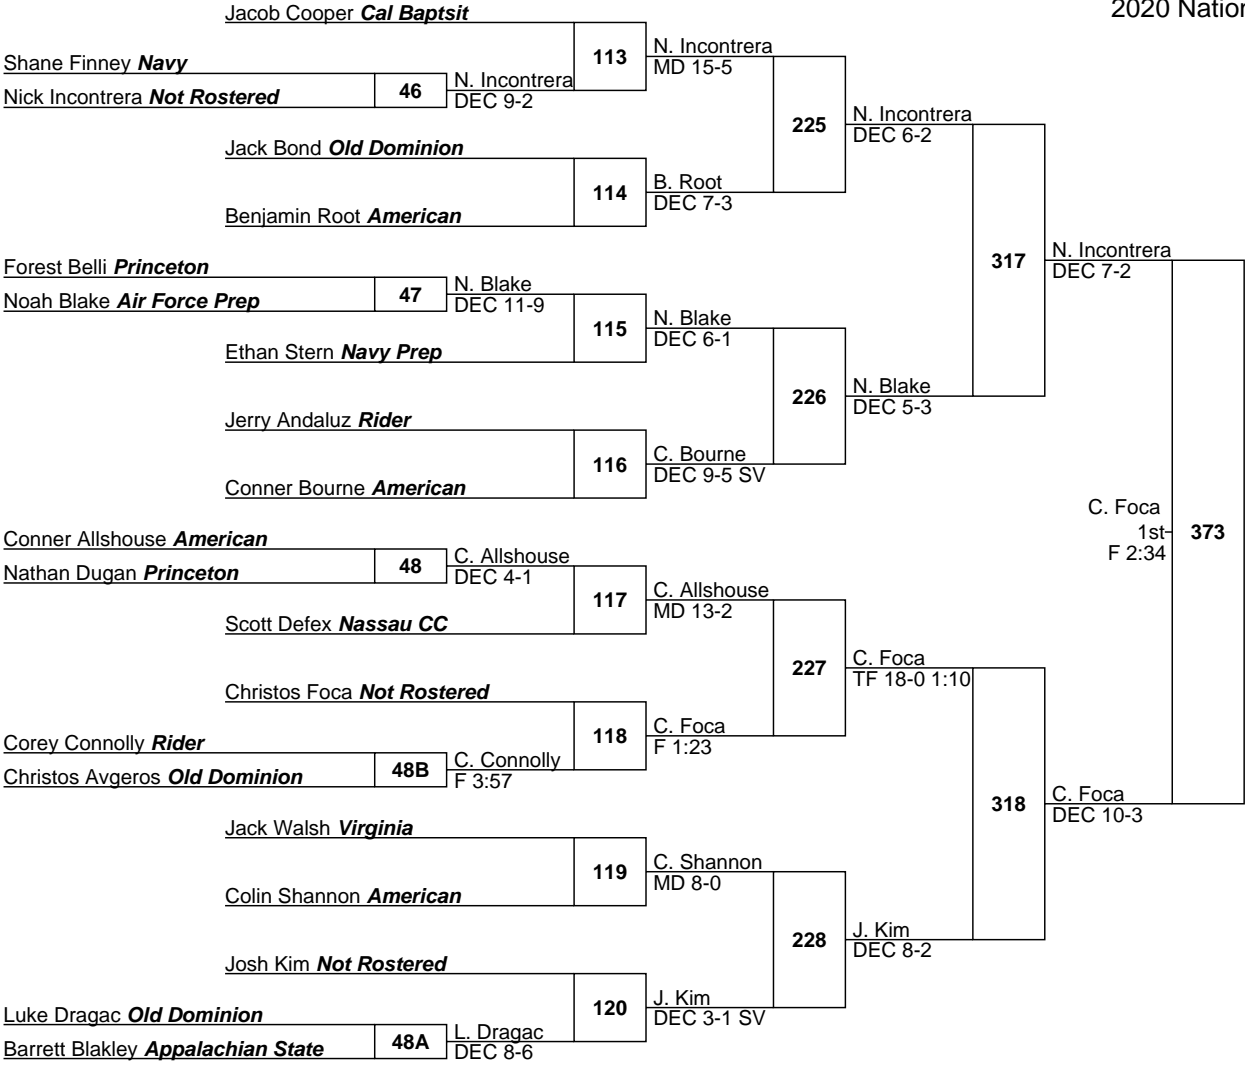

Julian Ramirez **Not Rostered**

Brett Mordecai Appalachian State	37	J. Ramirez F 2:56	104
Kellen Ekern Old Dominion			

J. Ramirez DEC 8-1	217

Alex Marciniak Sacred Heart		A. English TF 17-1 6:05	105
Alec English George Mason	37A		
Jake Stefanowicz Penn		R. Kanniard DEC 9-4	
Robert Kanniard Rutgers	38		

R. Kanniard DEC 9-4	313

Loranzo Rajaonarivelo George Mason			106
Hadley Harrison Not Rostered		H. Harrison DEC 4-3	
Luis Morales Bridgewater State	39	H. Harrison DEC 4-2	

H. Harrison DEC 4-3	218

George Worthy Rider			107
Joey Schiele Bucknell		K. Kinsey DEC 4-0	
Kyrystian Kinsey Virginia	40		

G. Worthy DEC 8-6 SV	370

William MacDonald North Carolina			108
Eli Smith Franklin & Marshall		R. Winston F 5:14	
Rodney Winston George Mason	41		

W. MacDonald DEC 4-2	219

Michael Wilson Rider		M. Reniche F 0:24	109
Mason Reniche Not Rostered	42		
Ross McFarland Hofstra			

M. Reniche DEC 8-6	314

Lance Wissin Jersey City University		C. Smith MD 8-0	110
Cole Smith Old Dominion	43		
Jack Conway Penn			

C. Smith TF 16-1 4:01	220

Nicolas Sansone Virginia		N. Sansone DEC 3-1	111
Caleb Hetrick Clarion	44		
Jonathan Spadafora Maryland		J. Spadafora MD 15-5	
Jacob Mendoza Air Force Prep	45		

J. Spadafora DEC 7-2	314

J. Ramirez TF 15-0 6:19	370

L37 B. Mordecai		N. Sansone DEC 6-4 SV	164
L37A A. Marciniak			
L38 J. Stefanowicz	110A	J. Stefanowicz TF 15-0 3:07	165
L109 L. Morales		R. McFarland DEC 2-1	166
L108 R. Winston	167	J. Schiele DEC 7-4	168
L41 E. Smith		K. Kinsey DEC 10-4	169
L107 K. Kinsey	170		
L42 M. Wilson		L. Rajaonarivelo M FOR 0-0 0:00	223
L106 L. Rajaonarivelo	171		
L43 L. Wissin		L. Wissin DEC 6-3	224
L105 A. English	172		
L44 C. Hetrick		J. Mendoza F 0:54	225
L45 J. Mendoza	173		
L104 K. Ekern	174		

J. Stefanowicz DEC 6-2	221
L218 G. Worthy	273
J. Stefanowicz DEC 6-4	315
R. McFarland DEC 5-4	274
L217 R. Kanniard	275
K. Kinsey DEC 9-8	276
L220 C. Smith	277
L219 W. MacDonald	278

R. Kanniard DEC 10-4	343
L314 M. Reniche	344
R. Kanniard FOR	368
R. Kanniard 3rd MD 15-3	
C. Smith DEC 5-1	344
L313 H. Harrison	345
C. Smith MD 11-3	

L343 M. Reniche FOR	369
L344 H. Harrison MD 11-3	370

L345 L. Dragac vs N. Blake
NC N. Blake 372 5th NC
L346 DEC 3-2