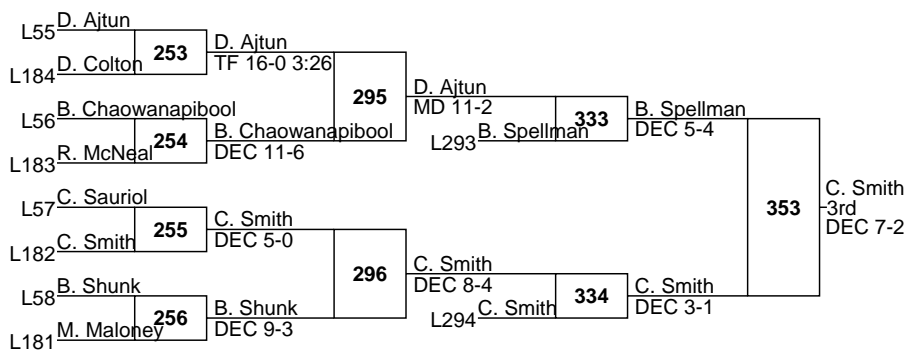

2020 National Collegiate Open

College

125

Malcom Robinson **Rutgers**

Mark Schleifer **Princeton** 59

M. Robinson
DEC 7-3

Orion Anderson **Maryland**

Tyler Delaware **Old Dominion** 60